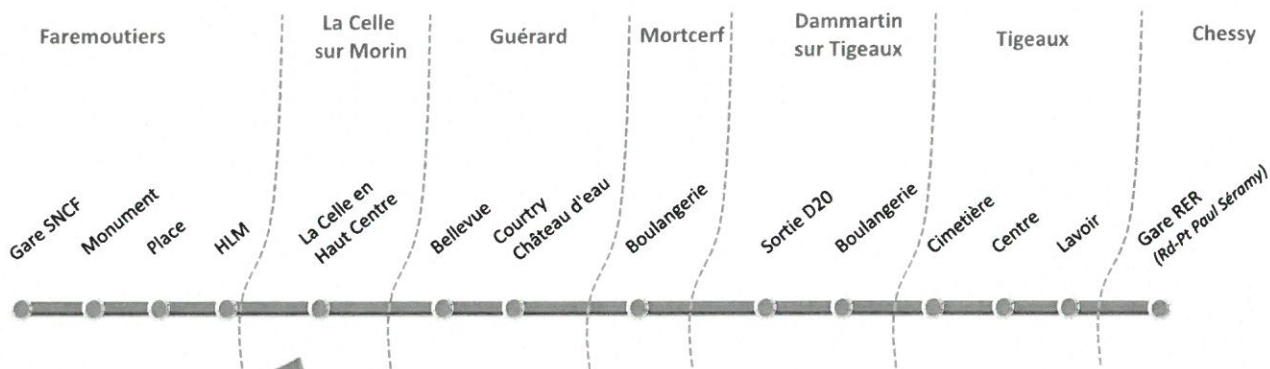

## FAREMOUTIERS > CHESSY RER

JOURS DE FONCTIONNEMENT		L à V	L à V	L à V
PERIODE DE FONCTIONNEMENT		A	A	A
N° DE NAVETTE		01	03	05
FAREMOUTIERS	Gare SNCF	06:00	06:40	07:20
	Monument	06:01	06:41	07:21
	Place	06:03	06:43	07:23
	HLM	06:05	06:45	07:25
LA CELLE SUR MORIN	La Celle en Haut Centre	06:07	06:47	07:27
GUERARD	Bellevue	06:09	06:49	07:29
	Courty Château d'eau	06:10	06:50	07:30
MORTCERF	Boulangerie	06:14	06:54	07:34
DAMMARTIN S/TIGEAUX	Sortie D20	06:18	06:58	07:38
	Boulangerie	06:20	07:00	07:40
TIGEAUX	Cimetière	06:22	07:02	07:42
	Centre	06:23	07:03	07:43
	Lavoir	06:24	07:04	07:44
CHESSY	Gare RER (Rd-Pt Paul Séramy)	06:42c	07:22c	08:07c
<i>Correspondances RER A à destination de Paris</i>		<i>06:55</i>	<i>07:36</i>	<i>08:17</i>

### NOTES :

**Jours de fonctionnement :**  
L à V : Lundi à Vendredi

**Périodes de fonctionnement :**  
A : Toute l'année

**Informations complémentaires :**  
La ligne 38 ne fonctionne pas les jours fériés.  
C: Correspondance