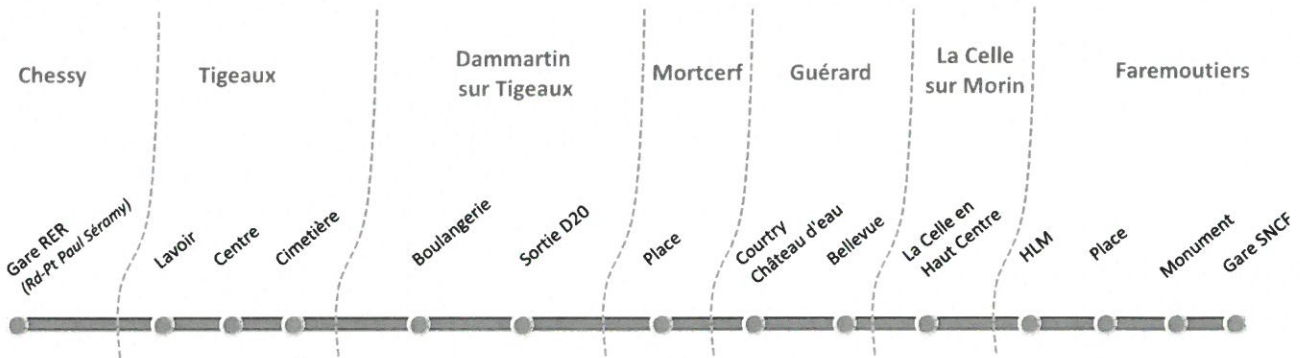

RESEAU TRAMY ELARGI

Applicable au
03/09/2018

Fiche Horaires

38

CHESSY RER > FAREMOUTIERS

JOURS DE FONCTIONNEMENT		L à V	L à V	L à V	L à V
PERIODE DE FONCTIONNEMENT		A	A	A	A
N° DE NAVETTE		04	06	08	10
<i>Correspondances RER A en provenance de Paris</i>					
CHESSY	Gare RER (Rd-Pt Paul Séramy)	17:38c	18:18c	18:48c	19:18c
TIGEAUX	Lavoir	17:56	18:36	19:06	19:36
	Centre	17:57	18:37	19:07	19:37
	Cimetière	17:58	18:38	19:08	19:38
DAMMARTIN S/TIGEAUX	Boulangerie	18:00	18:40	19:10	19:40
	Sortie D20	18:02	18:42	19:12	19:42
MORTCERF	Place	18:06	18:46	19:16	19:46
GUERARD	Courtry Château d'eau	18:10	18:50	19:20	19:50
	Bellevue	18:11	18:51	19:21	19:51
LA CELLE SUR MORIN	La Celle en Haut Centre	18:13	18:53	19:23	19:53
FAREMOUTIERS	HLM	18:15	18:55	19:25	19:55
	Place	18:17	18:57	19:27	19:57
	Monument	-	18:59	-	19:59
	Gare SNCF	18:20	19:00	19:30	20:00

NOTES :

Jours de fonctionnement :

L à V : Lundi à Vendredi

Périodes de fonctionnement :

A : Toute l'année

Informations complémentaires :

La ligne 38 ne fonctionne pas les jours fériés.

C : Correspondance

Pour Voyager ZEN ...

Pensez à valider votre titre de transport.

Présentez - vous à l'arrêt 5 minutes avant l'horaire indiqué.

INFORMATIONS HORAIRES

Transdev Darche-Gros

24, boulevard de la Marne

77120 - Z.I. Coulommiers

Tél : 01.64.04.15.22

www.darche-gros.fr

Date d'édition 11/07/2018